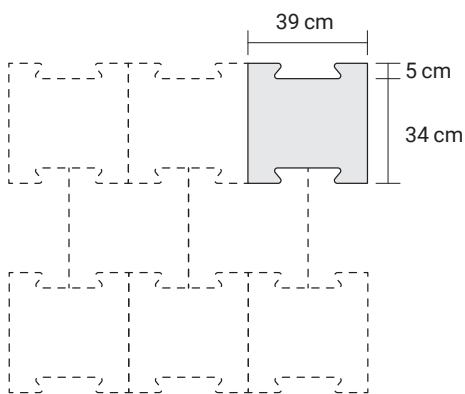

Gummiverbundplatte FABELLA

Art.Nr. 825080079

OBERSEITE

UNTERSEITE

Weiche Verbundplatte für mittlere mechanische Beanspruchung: rutschfest, gut isolierend, schalldämmend, leicht zu reinigen, leicht zu verlegen, partiell austauschbar.

Spezifikation

Abmessungen Matte:	39 x 39 x 2,5 cm (7,5 Stk./m ²)
Farbe(n):	Schwarz
Material:	Hochwertiger vulkanisierter Neugummi
Härte:	ca. 65 Shore A
Zugfestigkeit:	2,80 Mpa
Gewicht:	3,5 kg/Stk. bzw. 26,4 kg/m ²
Maßtoleranzen:	+/- 1 - 2 mm
Oberseite:	Hammerschlag
Unterseite:	Halbkugelnoppen, Ø 20 mm, Höhe 5 mm
Randausführung:	Puzzerverbindung
Bearbeitung:	Teppichmesser oder Stichsäge

Verlegung

Schwimmende Verlegung (Puzzerverbindung).