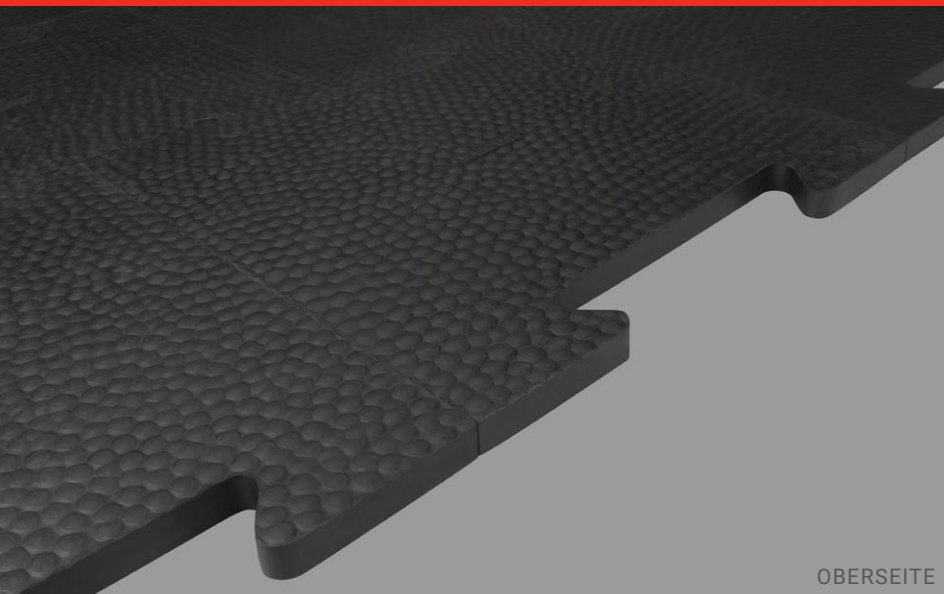

Gummiverbundplatte FABELLA

Art.Nr. 825080079

OBERSEITE

UNTERSEITE

Weiche Verbundplatte für mittlere mechanische Beanspruchung: rutschfest, gut isolierend, schalldämmend, leicht zu reinigen, leicht zu verlegen, partiell austauschbar.

Spezifikation

Abmessungen Matte:	39 x 39 x 2,5 cm (7,5 Stk./m ²)
Farbe(n):	Schwarz
Material:	Hochwertiger vulkanisierter Neugummi
Härte:	ca. 65 Shore A
Zugfestigkeit:	2,80 Mpa
Gewicht:	3,5 kg/Stk. bzw. 26,4 kg/m ²
Maßtoleranzen:	+/- 1 - 2 mm
Oberseite:	Hammerschlag
Unterseite:	Halbkugelnoppen, Ø 20 mm, Höhe 5 mm
Randausführung:	Puzzerverbindung
Bearbeitung:	Teppichmesser oder Stichsäge

Verlegung

Schwimmende Verlegung (Puzzerverbindung).