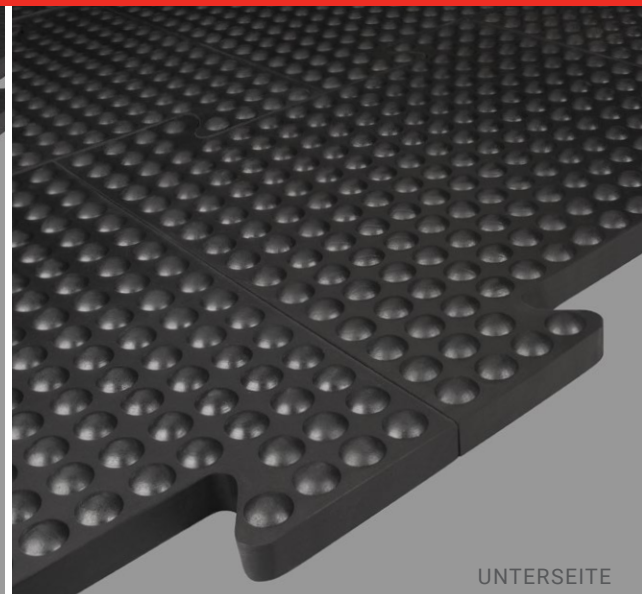

Gummiverbundplatte FABELLA

Art.Nr. 825080079

OBERSEITE

UNTERSEITE

Weiche Verbundplatte für mittlere mechanische Beanspruchung: rutschfest, gut isolierend, schalldämmend, leicht zu reinigen, leicht zu verlegen, partiell austauschbar.

Spezifikation

Abmessungen Matte:	39 x 39 x 2,5 cm (7,5 Stk./m ²)
Farbe(n):	Schwarz
Material:	Hochwertiger vulkanisierter Neugummi
Härte:	ca. 65 Shore A
Zugfestigkeit:	2,80 Mpa
Gewicht:	3,5 kg/Stk. bzw. 26,4 kg/m ²
Maßtoleranzen:	+/- 1 - 2 mm
Oberseite:	Hammerschlag
Unterseite:	Halbkugelnoppen, Ø 20 mm, Höhe 5 mm
Randausführung:	Puzzerverbindung
Bearbeitung:	Teppichmesser oder Stichsäge

Verlegung

Schwimmende Verlegung (Puzzerverbindung).